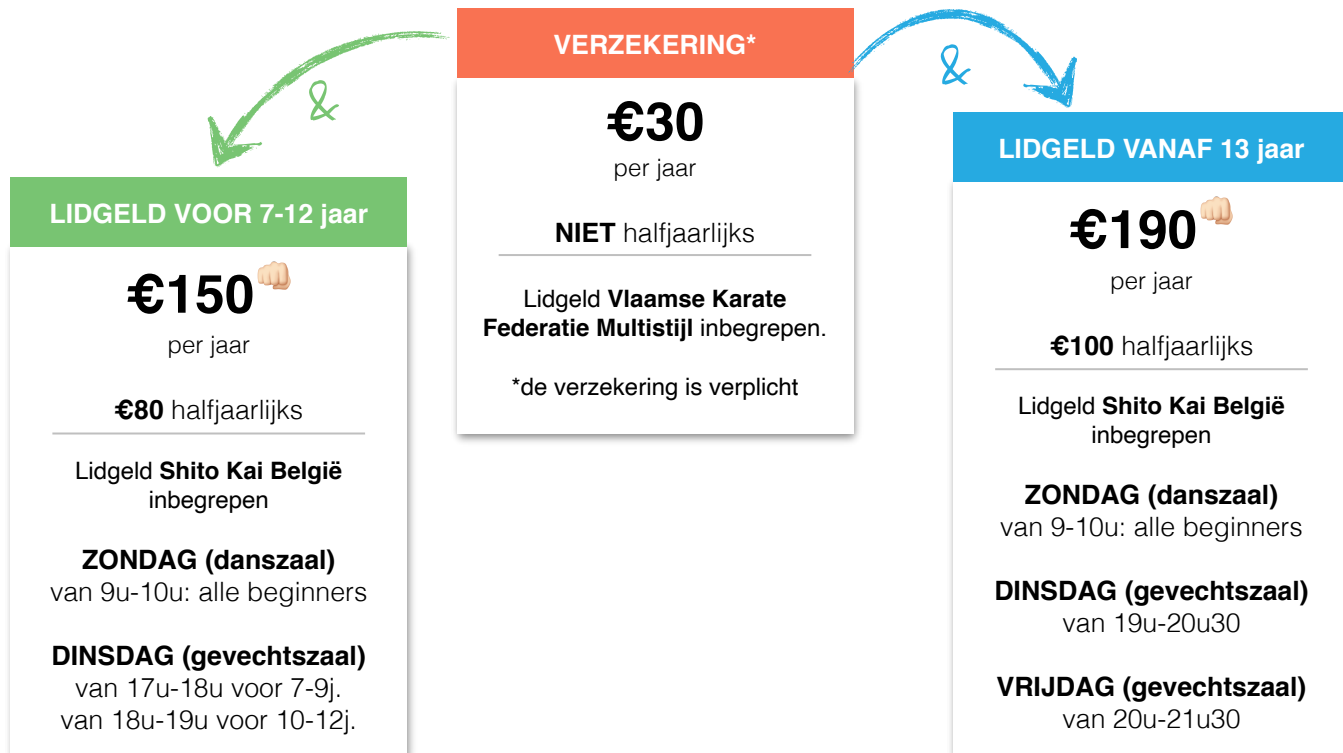

☀ De club is aangesloten bij de: Sportdienst Gent, Vlaamse Karate Federatie (VKA multistijl), Sport Vlaanderen, Shito Kai België, World Shito Kai Federation.

☀ Info over verzekering (verplicht en jaarlijks) & lidgeld (volgens leeftijd):

👊 Shito Kai Gent geeft een korting op het jaarlidgeld voor een tweede gezinslid. Anderzijds zijn we ook UITPAS partner. Ben je inwoner van Gent, Merelbeke of Destelbergen en heb je recht op verhoogde tegemoetkoming, leefloon of schuldbemiddeling? Dan krijg je met je UITPAS 80% korting op je **jaarlidgeld** (niet halfjaarlijks en niet cumuleerbaar met de clubkorting voor een tweede gezinslid). Wil je graag meer info over UITPAS dan kan je terecht op: <https://uitin.gent.be/uitpas>

- ☀ We gebruiken zowel de danszaal als de gevechtszaal van LAGO Rozebroeken. De danszaal is boven, links van de cafetaria. De gevechtszaal vind je via de trap naar beneden, op het einde van de gang.
- ☀ Inschrijven kan pas na gunstig advies van de sensei via: www.karate.gent/inschrijven.html. De eerste keer wordt het verzekeringsgeld **samen met** het lidgeld gestort met **de naam van de karateka** in de mededeling.
👊 **Bijvb. een kind van 10 jaar start voor 1/2 jaar: €80 lidgeld + €30 verzekering = €110 te storten. Na 1/2 jaar krijg je een uitnodiging per mail om nog een 1/2 jaar lidgeld, dus €80 te betalen.**
- ☀ Als de inschrijving volledig in orde is ontvang je een badge (om op de linkermouw, onder de schouder te plaatsen), een clubboekje en aanwezigheidskaart, een VKF vergunningsboekje.
- ☀ De kledij bestaat uit een **witte karate-gi met gordel** en voor de jongens een **kruisbescherming**. Decathlon heeft degelijke beginners karatepakken (*Outshock 100*) en kruisbeschermingen (Slip 100). Via de club kan je betere pakken (*Top Fighter, Shureido, Tokaido*) en accessoires bestellen.
- ☀ Surf naar www.karate.gent/accessoires.html om het club T-shirt, rugzak, sporttas of andere te zien.